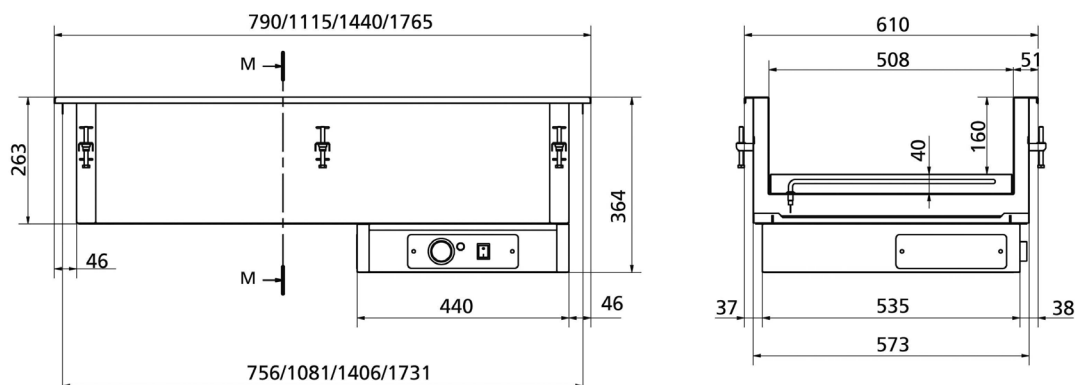

Torrvärmeri Drop in, Classic

- Rostfri brunn
- Brunn med rundade hörn, djup 160 mm
- Analog termostat

DDBM-511

Extra tillbehör

Hostskydd

Tekniska data	DDBM-211	DDBM-311	DDBM-411	DDBM-511
Utvändiga mått utv BxDxH	790x610x364 mm	1115x610x364 mm	1440x610x364 mm	1765x610x364 mm
Håltagningsmått BxD	765x585 mm	1090x585 mm	1415x585 mm	1740x585 mm
Antal GN 1/1-150	2 st	3 st	4 st	5 st
Temperaturområde	+30...90 °C	+30...90 °C	+30...90 °C	+30...90 °C
Elanslutning	230V/1/50Hz	230V/1/50Hz	230V/1/50Hz	230V/1/50Hz
Total effekt	1,2kW	1,8 kW	2,4 kW	3,0 kW