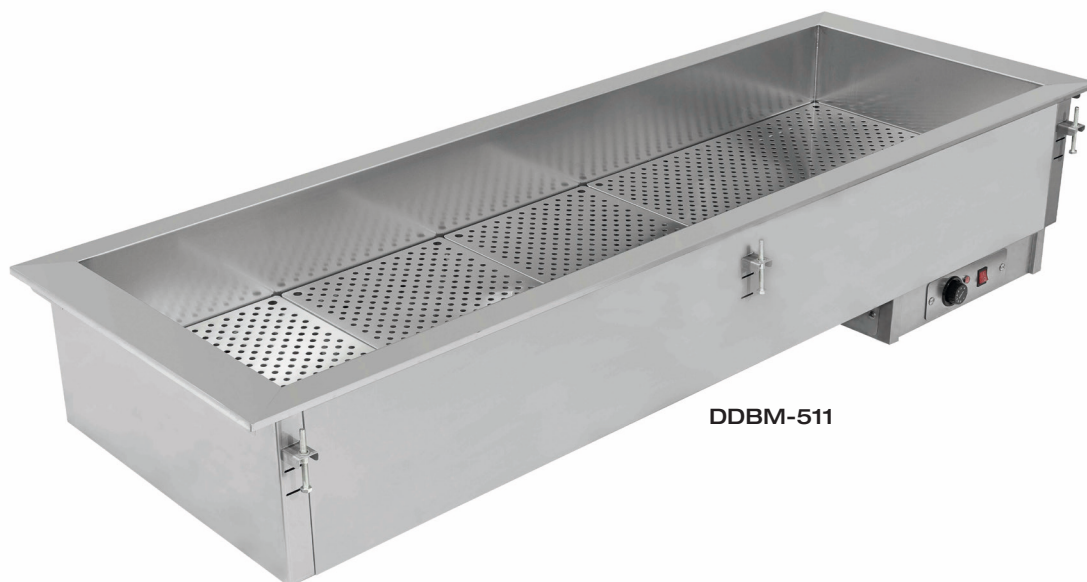

Torrvärmeri Drop in, Classic

- Rostfri brunn
- Brunn med rundade hörn, djup 160 mm
- Analog termostat

DDBM-511

Extra tillbehör

Hostskydd

Tekniska data	DDBM-211	DDBM-311	DDBM-411	DDBM-511
Utvändiga mått utv BxDxH	790x610x364 mm	1115x610x364 mm	1440x610x364 mm	1765x610x364 mm
Håltagningsmått BxD	765x585 mm	1090x585 mm	1415x585 mm	1740x585 mm
Antal GN 1/1-150	2 st	3 st	4 st	5 st
Temperaturområde	+30...90 °C	+30...90 °C	+30...90 °C	+30...90 °C
Elanslutning	230V/1/50Hz	230V/1/50Hz	230V/1/50Hz	230V/1/50Hz
Total effekt	1,2kW	1,8 kW	2,4 kW	3,0 kW